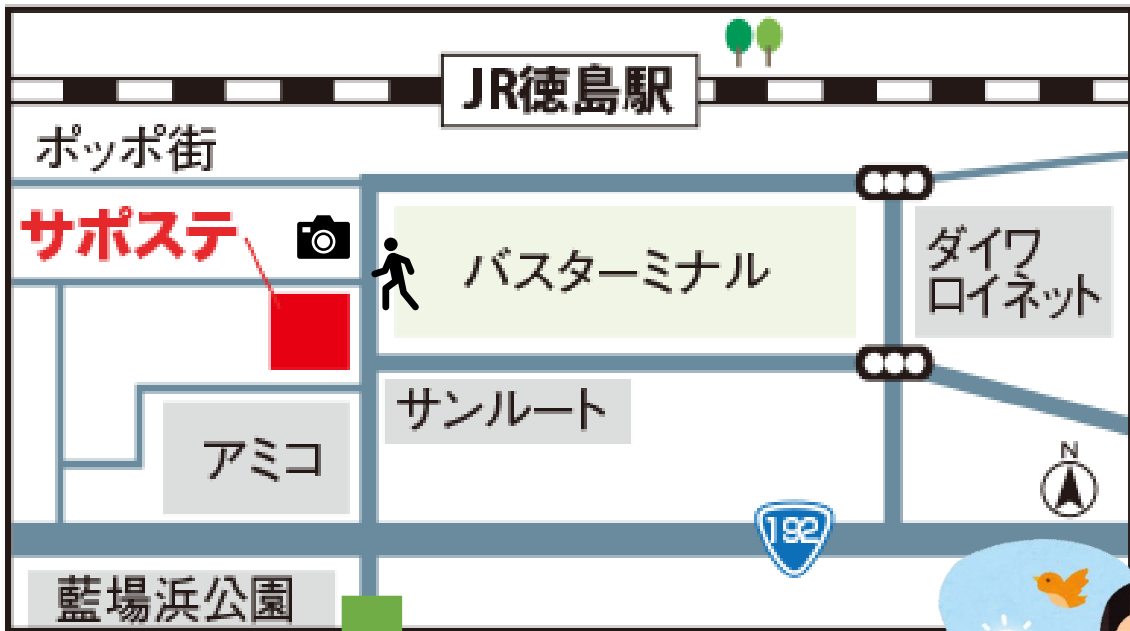

こども若者のための【ちょこっと相談窓口】開設中！

徳島駅前のサポステでは、平日 10 時～18 時の間、こども若者のための【ちょこっと相談窓口】を開設しています。話したいことや聴いてほしいことがある、知りたいことや教えてほしいことがある、いつもと違った場所を見てみたい、でもかまいません。徳島駅の近くに【ちょこっと相談窓口】の入口があるので、気軽にのぞいてみてください。

【サポステ地図です】

～ 徳島駅方面から見たところ ～

心理カウンセラーです

～ サポステ入口です ～

【サポステ HP】